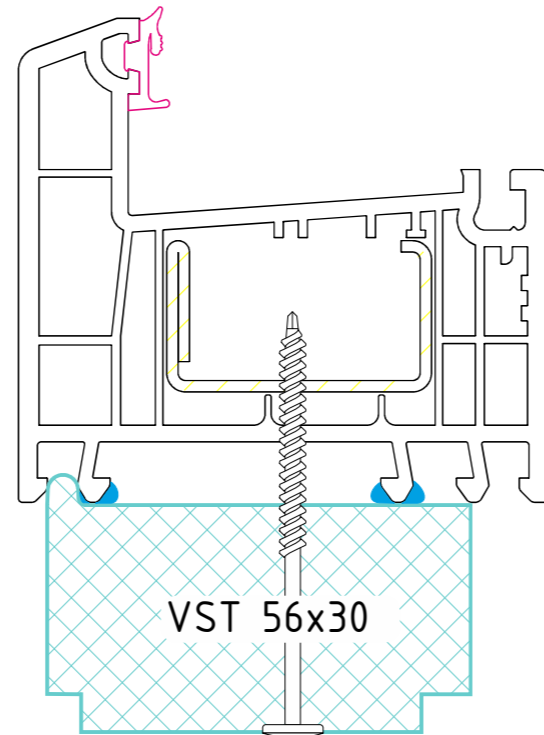

Теплий підставочний профіль VSThermo у поєднанні із системою Rehau ED-70

VST 50x30

VST 56x30

VST 63x45

VST 63x100

VST MS-15

VST 63x30

VST 63x30