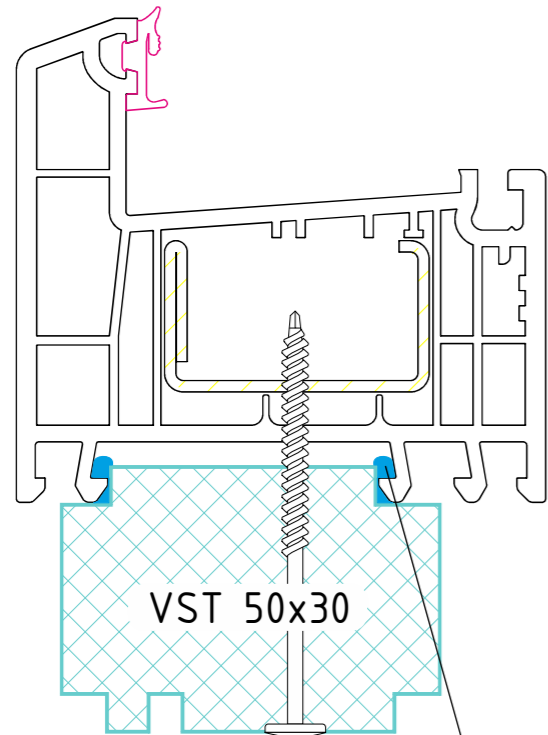

Теплий підставочний профіль VSThermo у поєднанні із системою Rehau ED-70

VST 50x30

VST 56x30

VST 63x45

VST 63x100

VST MS-15

VST 63x30

VST 63x30