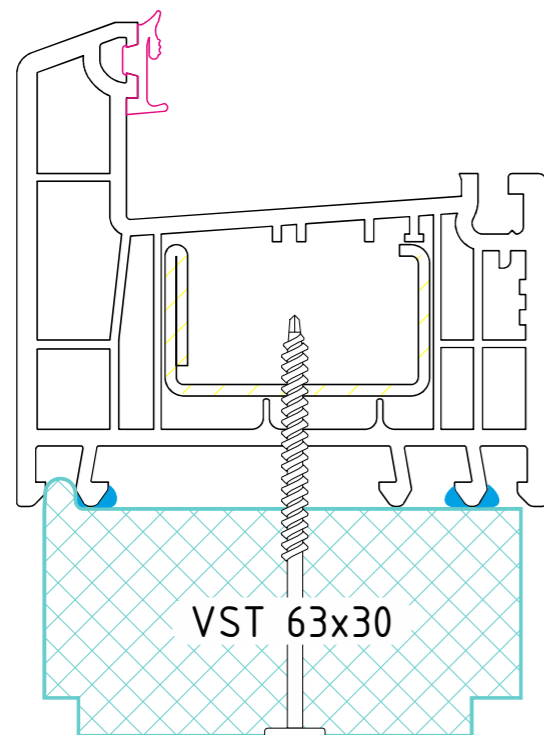

Теплий підставочний профіль VSThermo у поєднанні із системою Rehau ED-70

VST 50x30

VST 56x30

VST 63x45

VST 63x100

VST MS-15

VST 63x30

VST 63x30