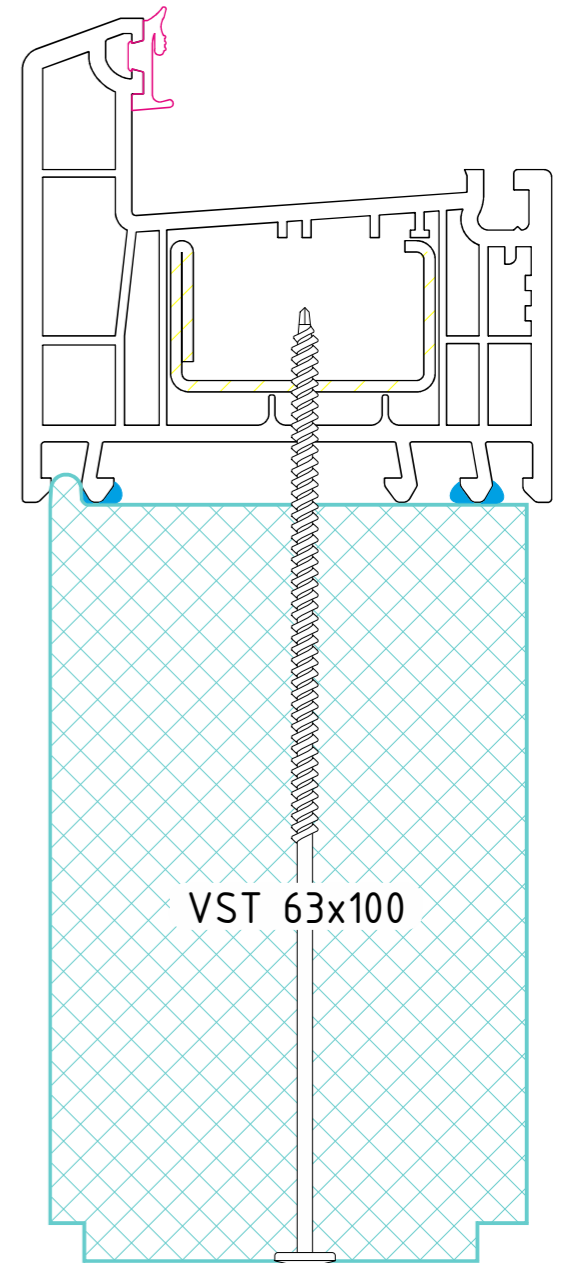

Теплий підставочний профіль VSThermo у поєднанні із системою Rehau ED-70

VST 50x30

VST 56x30

VST 63x45

VST 63x100

VST MS-15

VST 63x30

VST 63x30