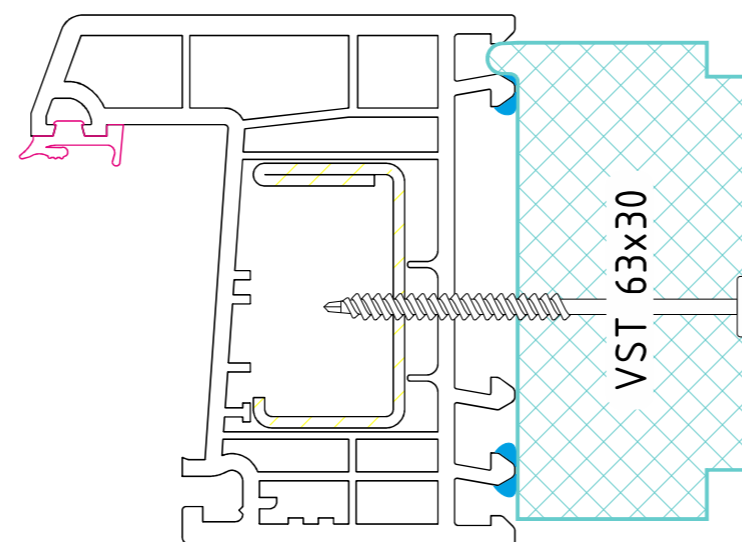

Теплий підставочний профіль VSThermo у поєднанні із системою Rehau ED-70

VST 50x30

VST 56x30

VST 63x45

VST 63x100

VST MS-15

VST 63x30

VST 63x30