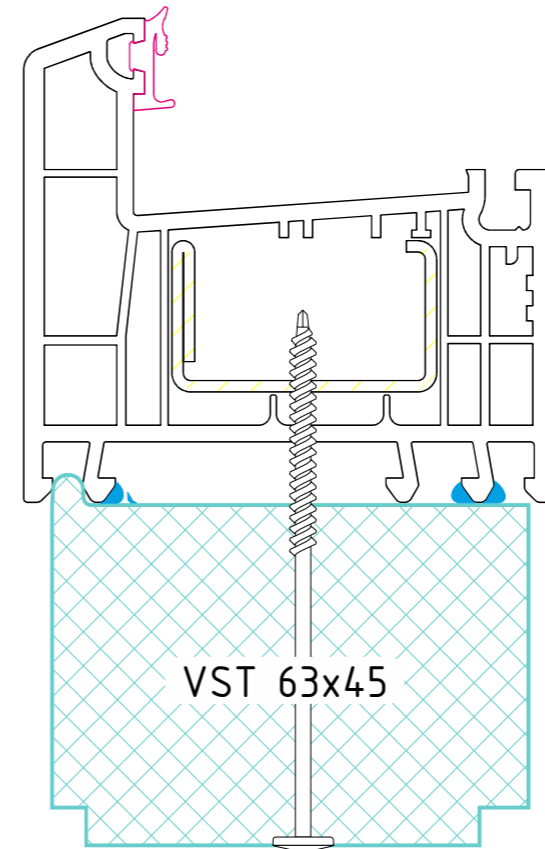

Теплий підставочний профіль VSThermo у поєднанні із системою Rehau ED-70

VST 50x30

VST 56x30

VST 63x45

VST 63x100

VST MS-15

VST 63x30

VST 63x30