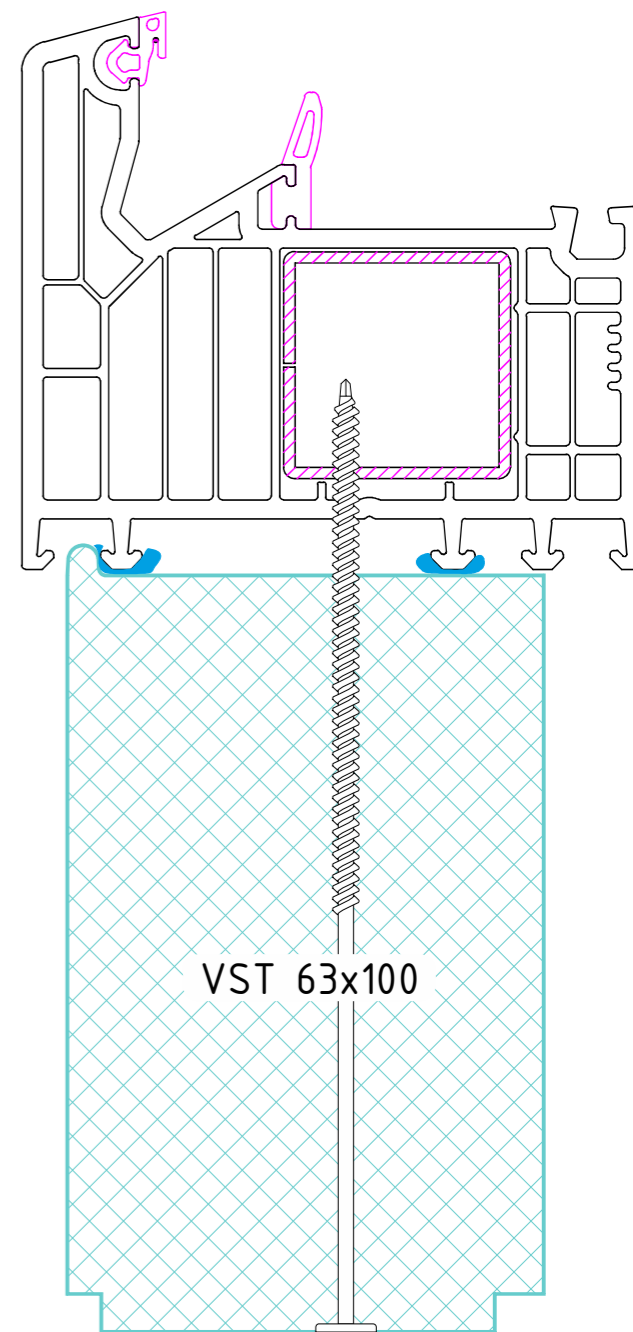

Теплий підставочний профіль VSTермо у поєднанні із системою VEKA Softline 82

VST 50x30

VST 63x30

VST 63x45

VST 63x100

VST MS-15

VST 69x30

VST 69x30