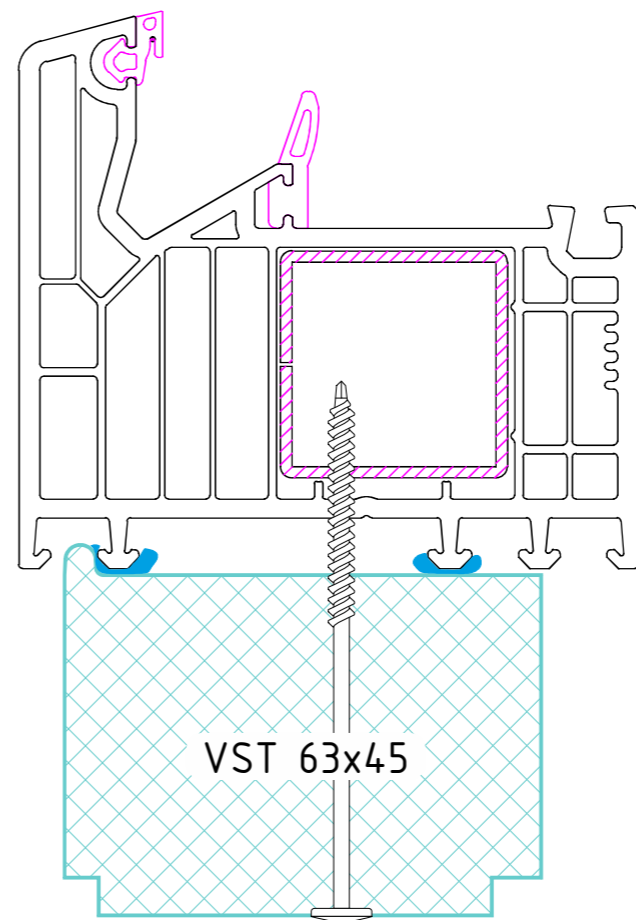

Теплий підставочний профіль VSTермо у поєднанні із системою VEKA Softline 82

VST 50x30

VST 63x30

VST 63x45

VST 63x100

VST MS-15

VST 69x30

VST 69x30