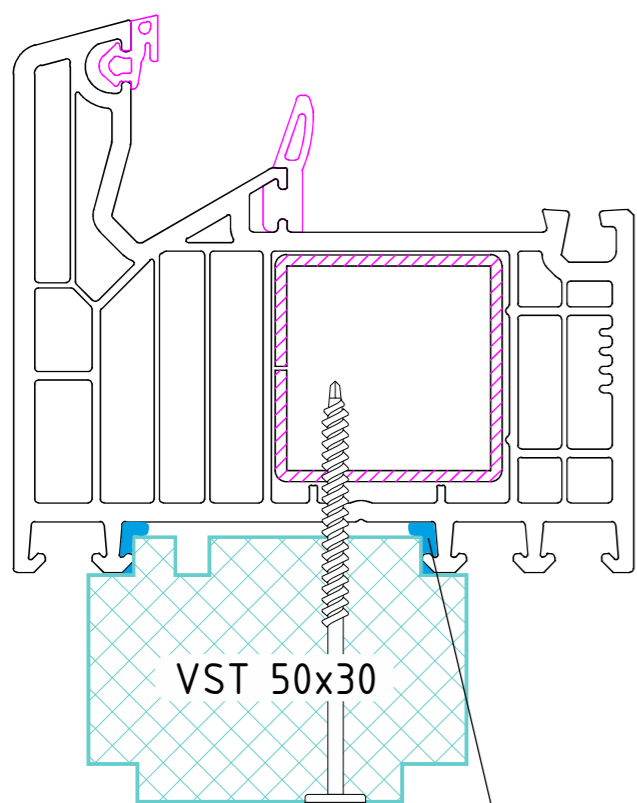

Теплий підставочний профіль VSTермо у поєднанні із системою VEKA Softline 82

VST 50x30

VST 63x30

VST 63x45

VST 63x100

VST MS-15

VST 69x30

VST 69x30