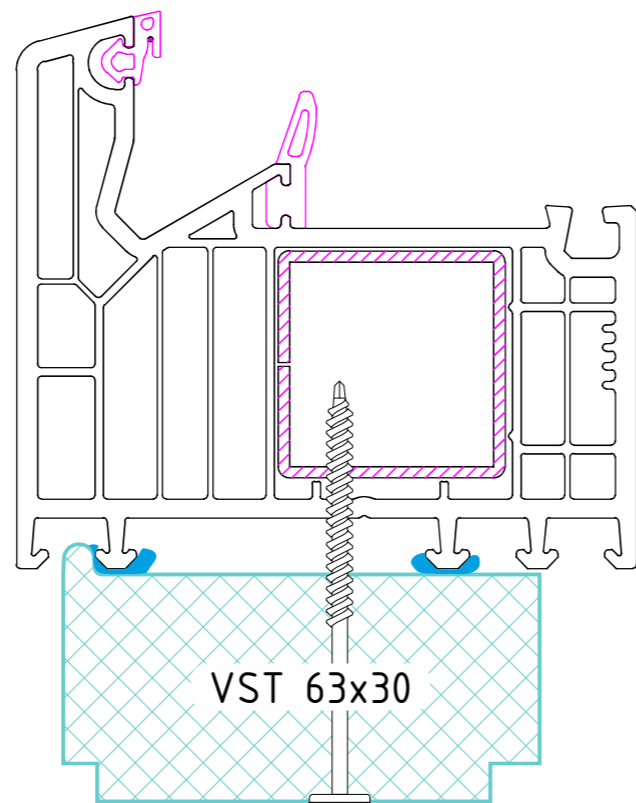

Теплий підставочний профіль VSTермо у поєднанні із системою VEKA Softline 82

VST 50x30

VST 63x30

VST 63x45

VST 63x100

VST MS-15

VST 69x30

VST 69x30