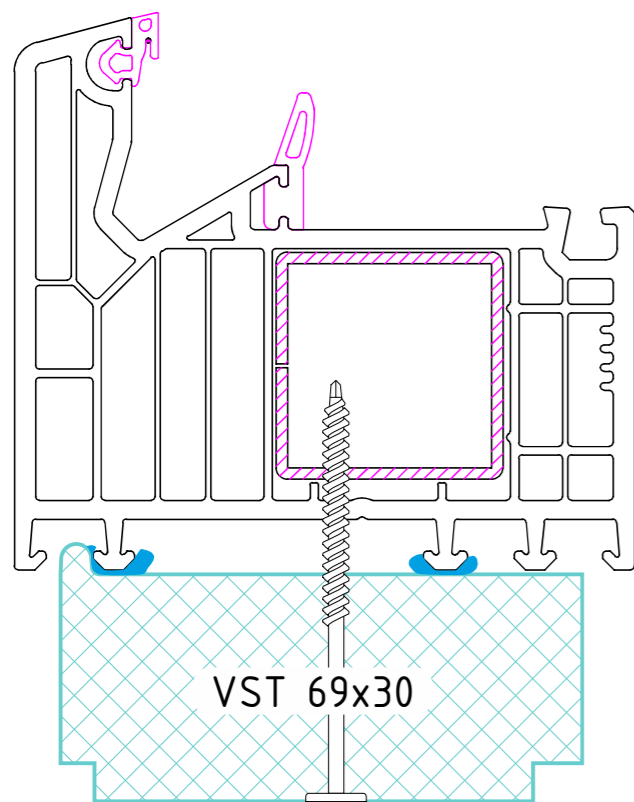

Теплий підставочний профіль VSTермо у поєднанні із системою VEKA Softline 82

VST 50x30

VST 63x30

VST 63x45

VST 63x100

VST MS-15

VST 69x30

VST 69x30