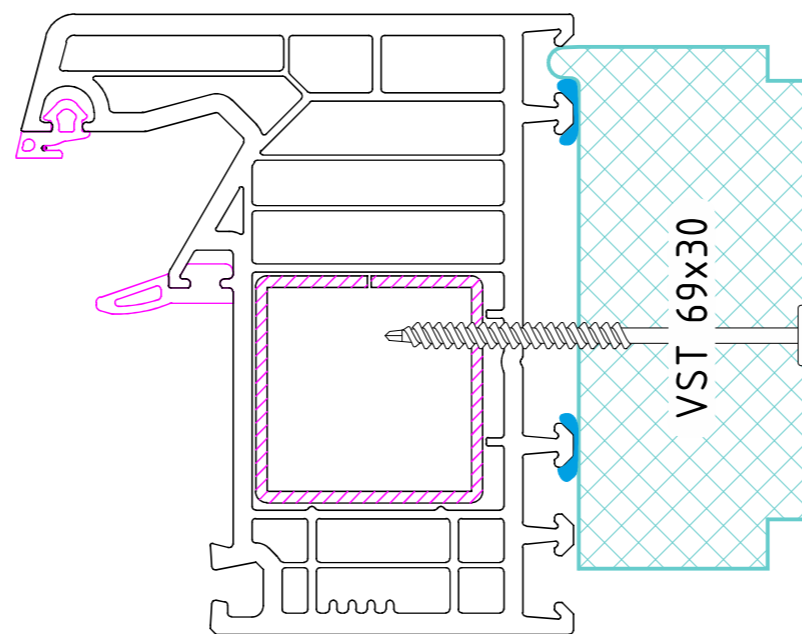

Теплий підставочний профіль VSTермо у поєднанні із системою VEKA Softline 82

VST 50x30

VST 63x30

VST 63x45

VST 63x100

VST MS-15

VST 69x30

VST 69x30