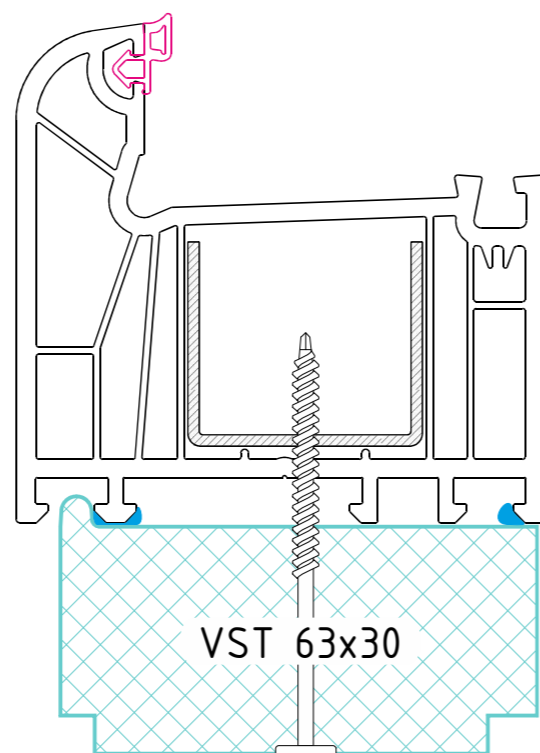

Теплий підставочний профіль VSTermo
у поєднанні із системою WDS 7S

VST MS-15