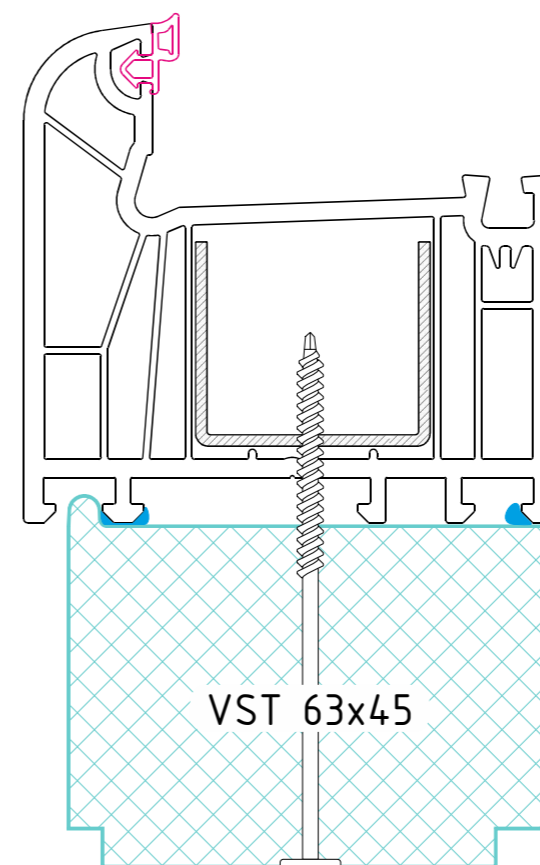

Теплий підставочний профіль VSTermo
у поєднанні із системою WDS 7S

VST MS-15