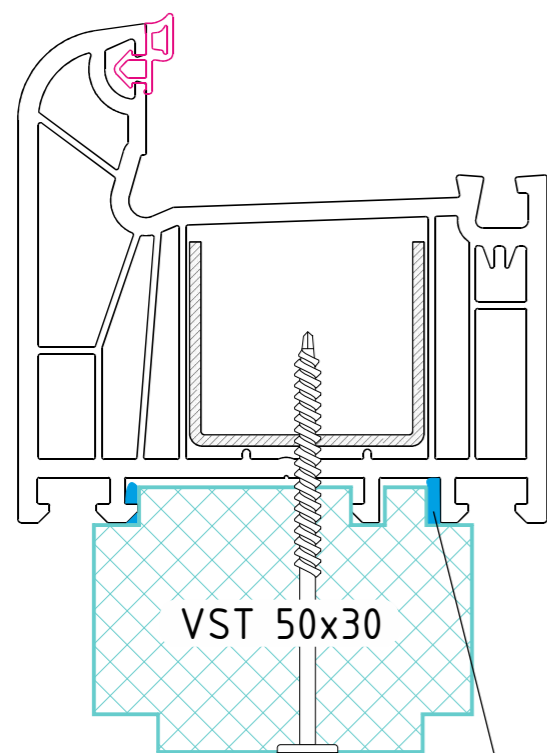

Теплий підставочний профіль VSTermo
у поєднанні із системою WDS 7S

VST MS-15