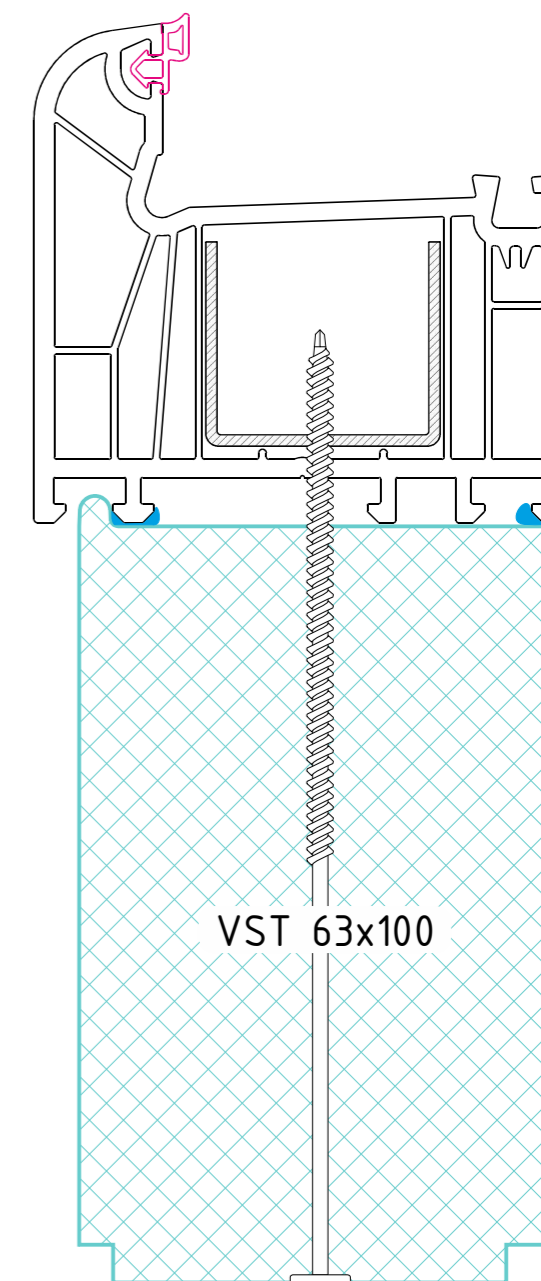

Теплий підставочний профіль VSTermo
у поєднанні із системою WDS 7S

VST MS-15