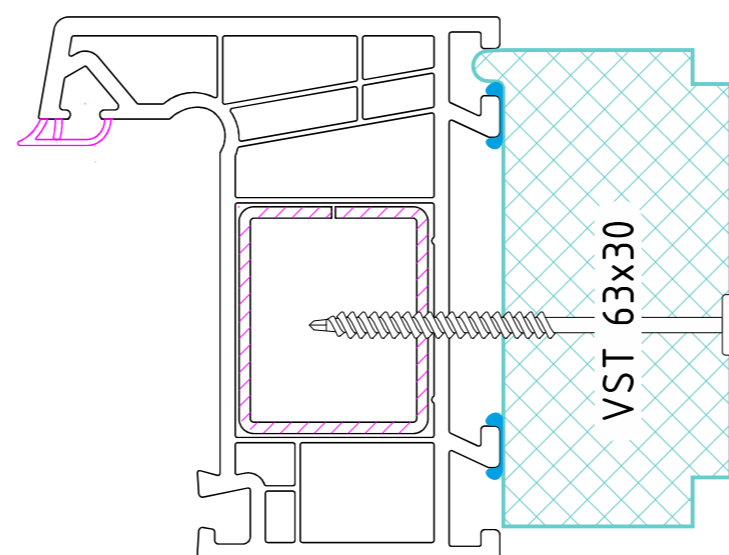

Теплий підставочний профіль VSThermo у поєднанні із системою WHS 72

VST 50x30

VST 56x30

VST 63x30

VST 63x100

VST MS-15

VST 63x45

VST 63x30