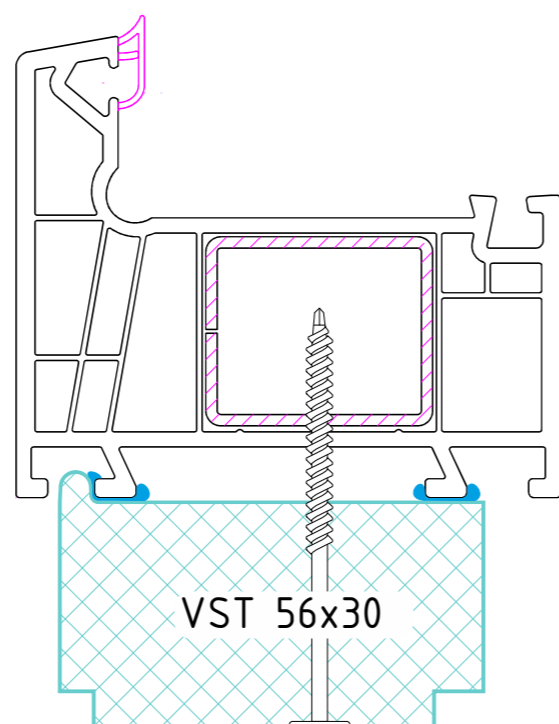

Теплий підставочний профіль VSThermo у поєднанні із системою WHS 72

VST 50x30

VST 56x30

VST 63x30

VST 63x100

VST MS-15

VST 63x45

VST 63x30