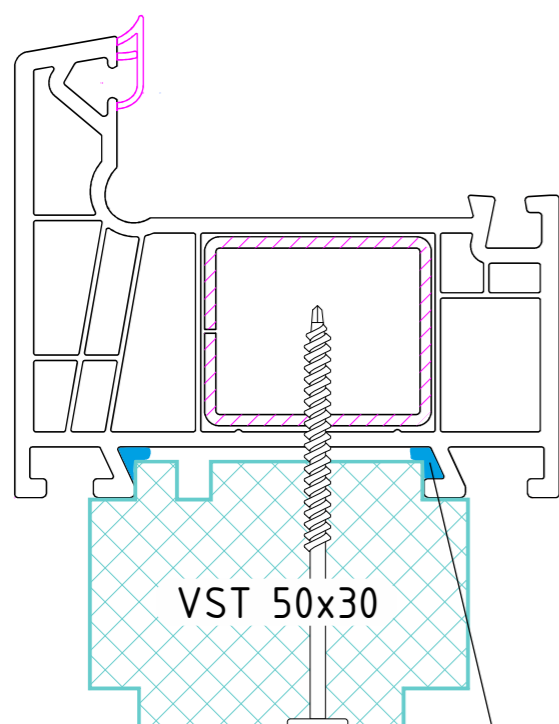

Теплий підставочний профіль VSThermo у поєднанні із системою WHS 72

VST 50x30

VST 56x30

VST 63x30

VST 63x100

VST MS-15

VST 63x45

VST 63x30