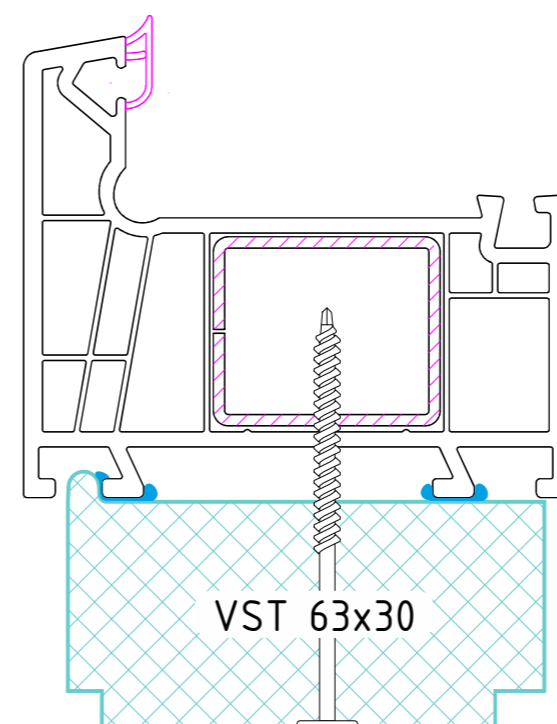

Теплий підставочний профіль VSThermo у поєднанні із системою WHS 72

VST 50x30

VST 56x30

VST 63x30

VST 63x100

VST MS-15

VST 63x45

VST 63x30