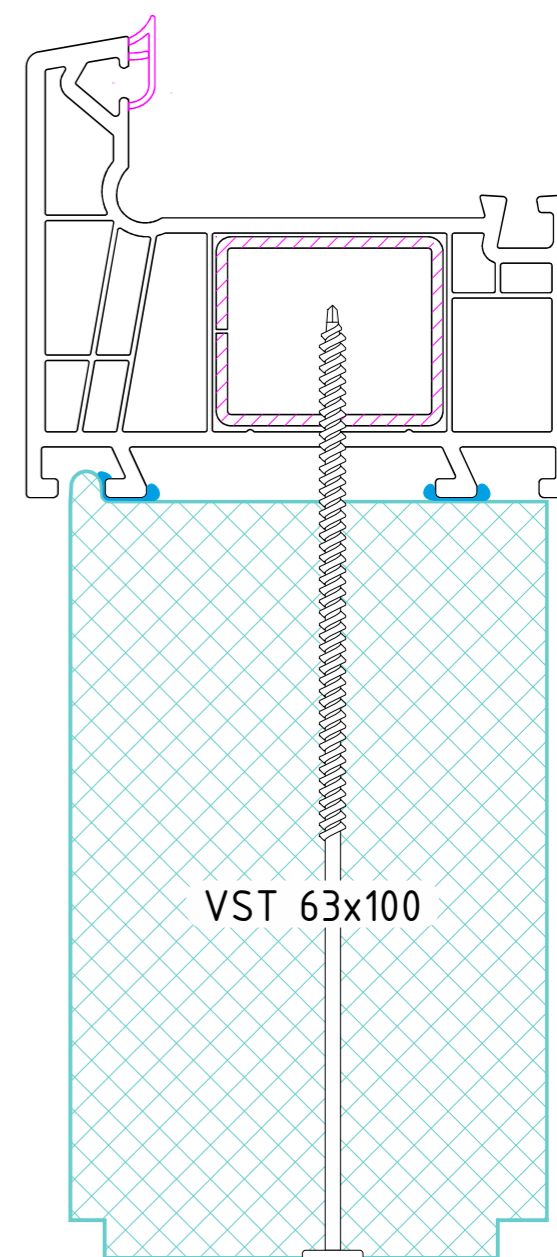

Теплий підставочний профіль VSThermo у поєднанні із системою WHS 72

VST 50x30

VST 56x30

VST 63x30

VST 63x100

VST MS-15

VST 63x45

VST 63x30