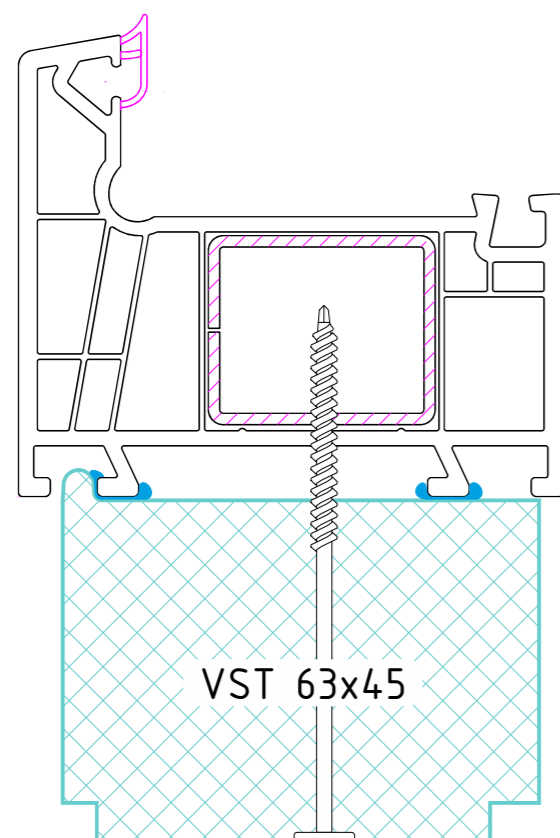

Теплий підставочний профіль VSThermo у поєднанні із системою WHS 72

VST 50x30

VST 56x30

VST 63x30

VST 63x100

VST MS-15

VST 63x45

VST 63x30