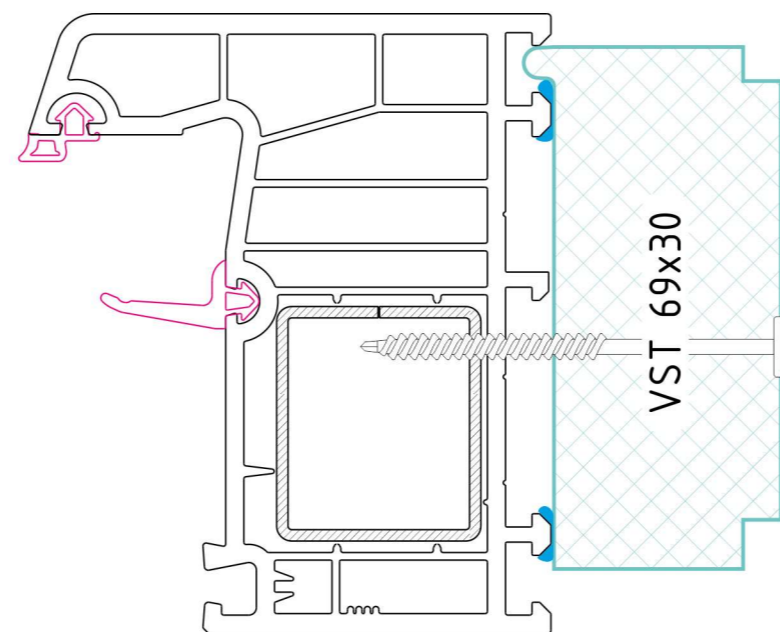

Теплий підставочний профіль VSThermo
у поєднанні із системою WDS 8S

VST 50x30

VST 63x30

VST 63x45

VST 63x100

VST MS-15

VST 69x30

VST 69x30