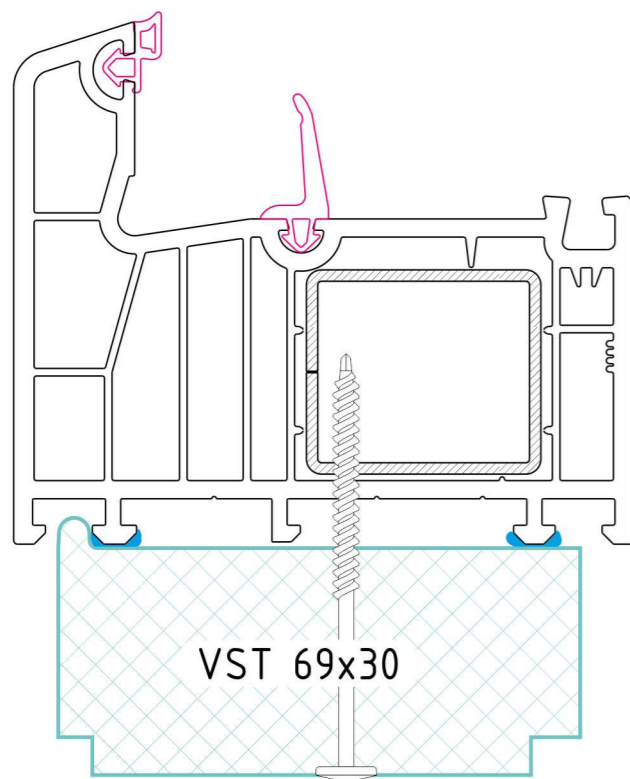

Теплий підставочний профіль VSThermo
у поєднанні із системою WDS 8S

VST 50x30

VST 63x30

VST 63x45

VST 63x100

VST MS-15

VST 69x30

VST 69x30