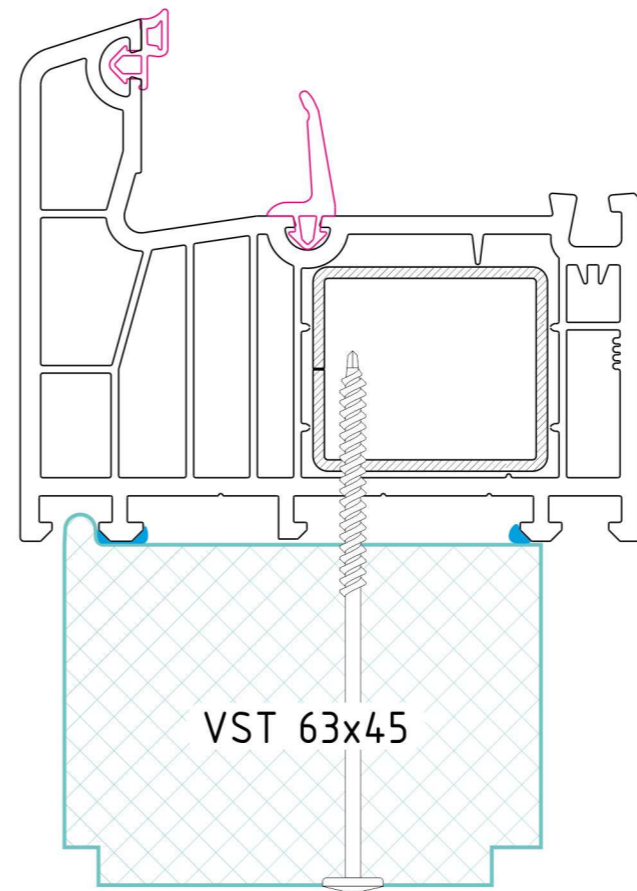

Теплий підставочний профіль VSThermo
у поєднанні із системою WDS 8S

VST 50x30

VST 63x30

VST 63x45

VST 63x100

VST MS-15

VST 69x30

VST 69x30