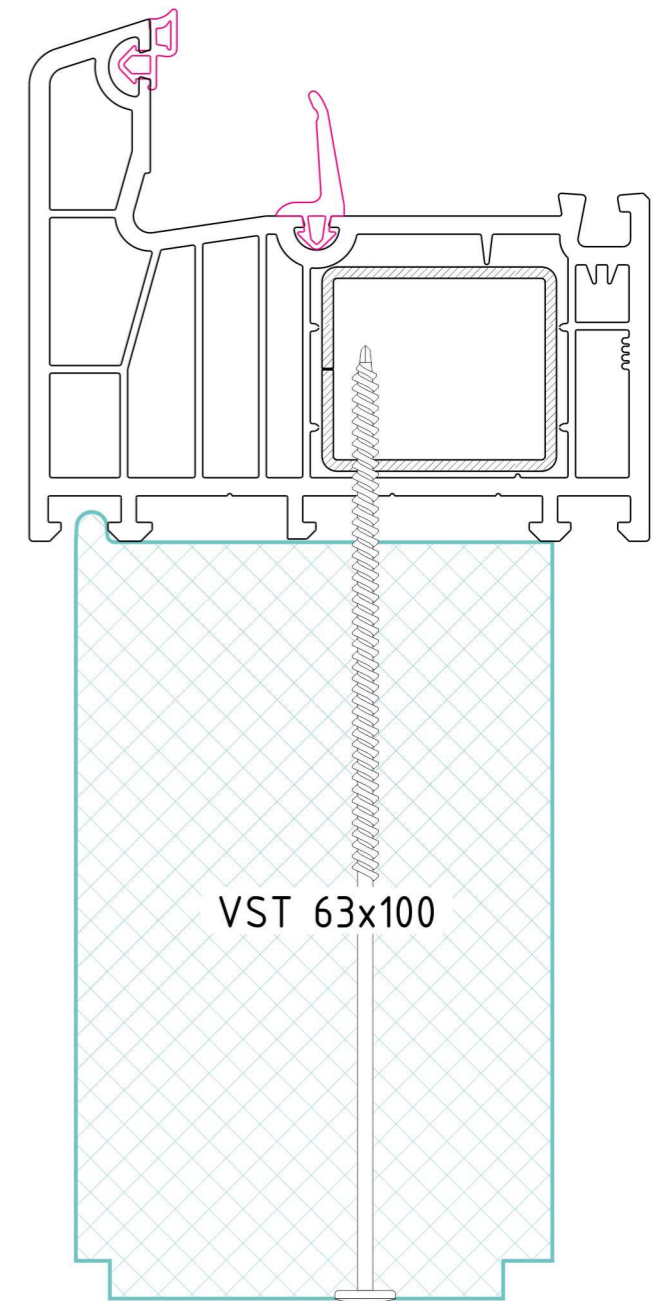

Теплий підставочний профіль VSThermo
у поєднанні із системою WDS 8S

VST 50x30

VST 63x30

VST 63x45

VST 63x100

VST MS-15

VST 69x30

VST 69x30