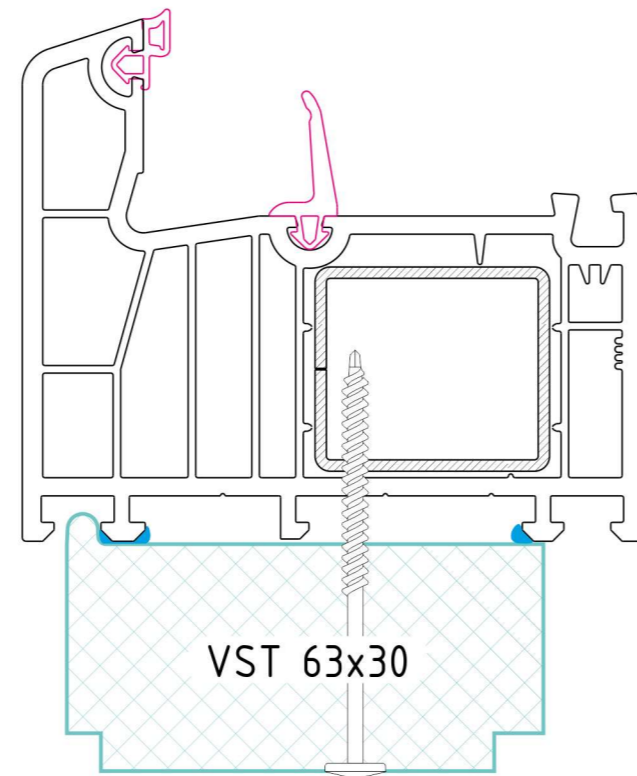

Теплий підставочний профіль VSThermo
у поєднанні із системою WDS 8S

VST 50x30

VST 63x30

VST 63x45

VST 63x100

VST MS-15

VST 69x30

VST 69x30