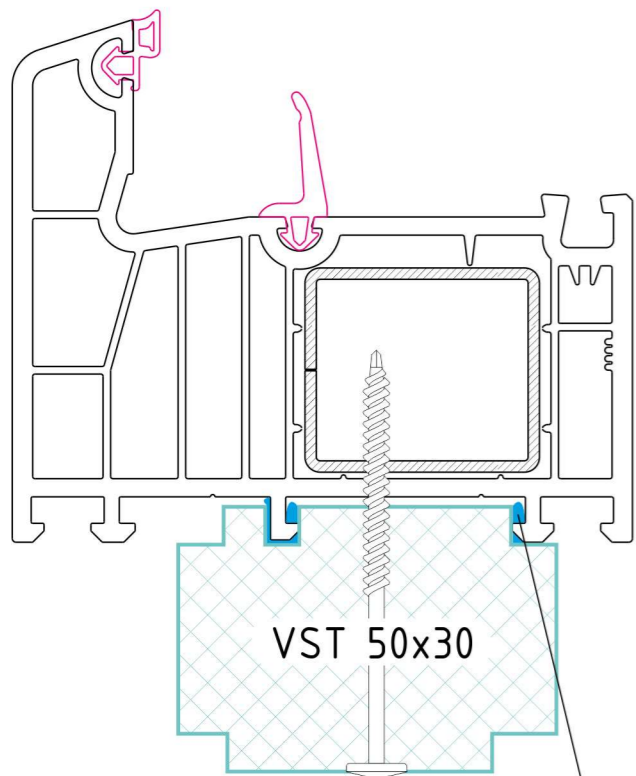

Теплий підставочний профіль VSThermo
у поєднанні із системою WDS 8S

VST 50x30

VST 63x30

VST 63x45

VST 63x100

VST MS-15

VST 69x30

VST 69x30